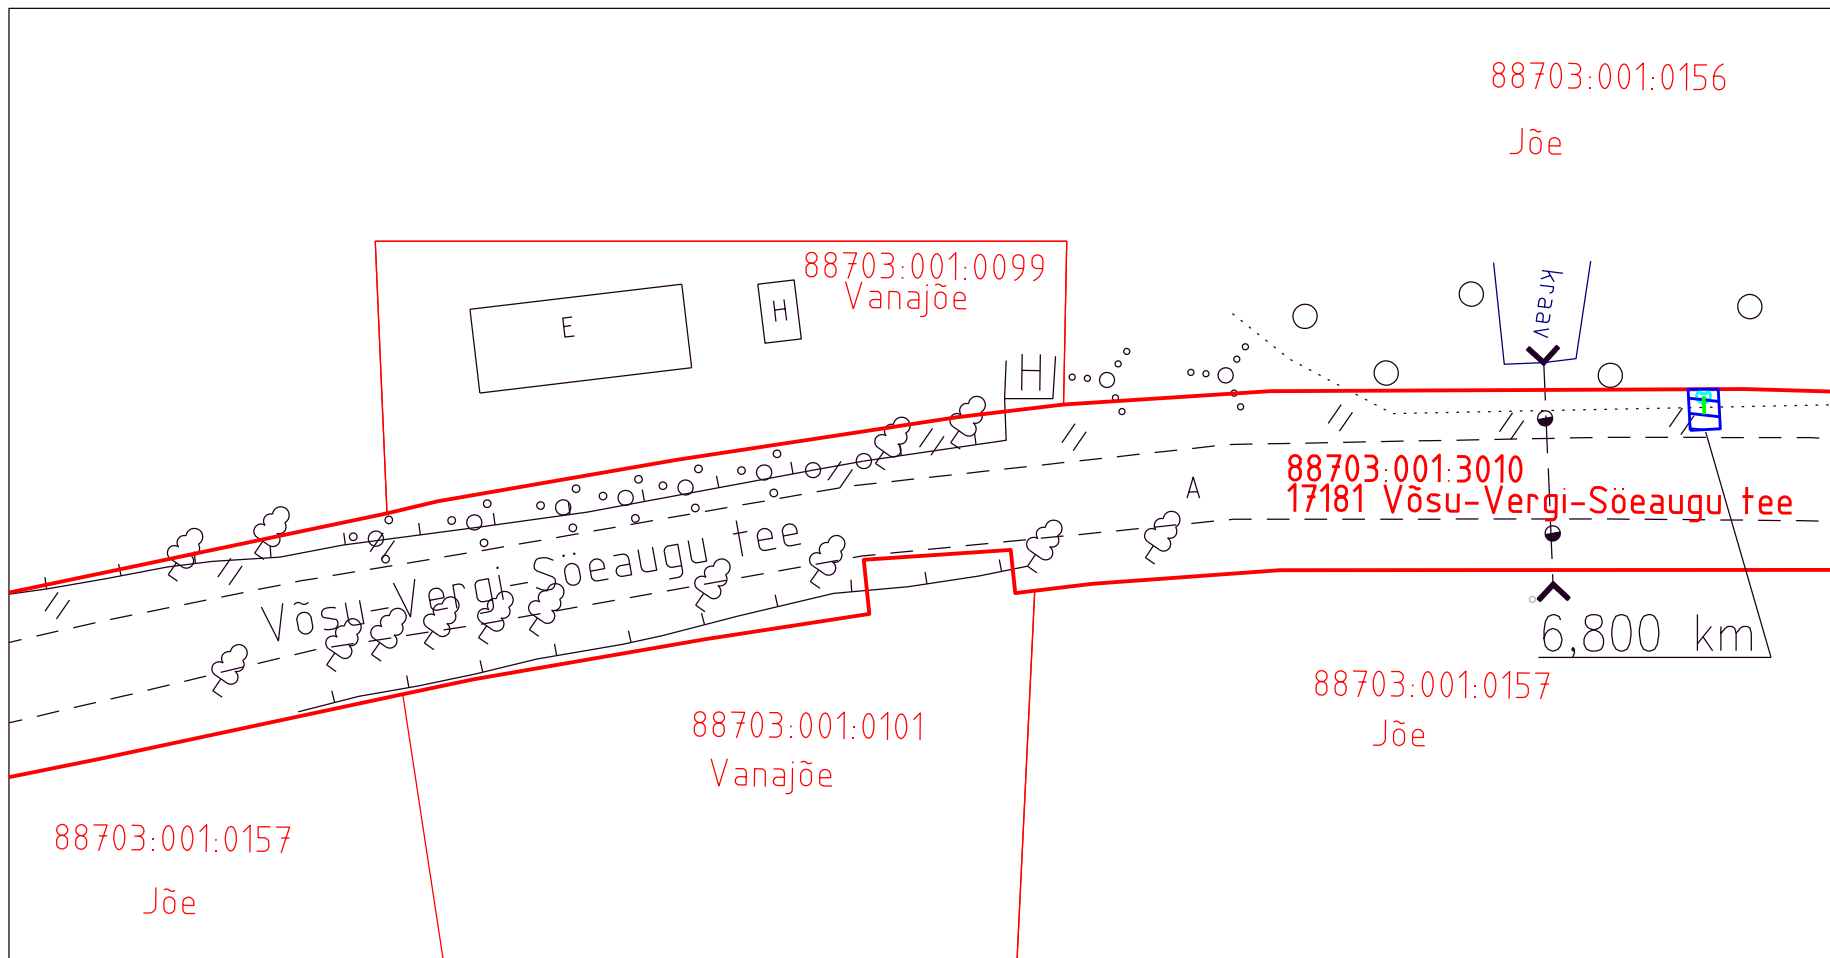

Isikliku kasutusõiguse ala plaan LISA 1
 Lääne-Viru maakond, Haljala vald, Lahe küla, 17181 Võsu-Vergi-Söeaugu tee
 katastritunnus 88703:001:3010, registriosa 8433550

M 1 : 500

-  — Isikliku kasutusõiguse ala 5m2
-  — Katastriüksuse piir
-  — Naaberkatastriüksuste piirid
-  — Projekteeritud elektroonilise side võrgu liinirajatis pikkusega 1 m
-  — Projekteeritud sidekaev